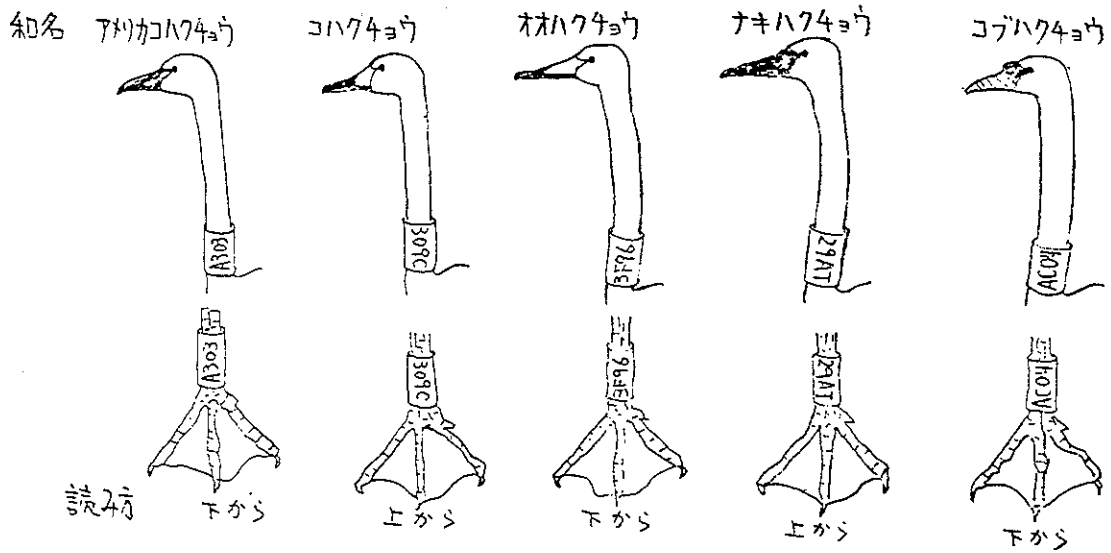

ハクチョウ類用カラーバンド(首・脚)
装着手引き (I・W・R・B)

1975. 4. 14

浜類別クッチャロ湖にて標識
放鳥されたコハクチョウ(幼)
001Y(緑)
首輪をつけた放鳥後も、毎日
なんのおびえる様子もなく餌
場にくるといふ。