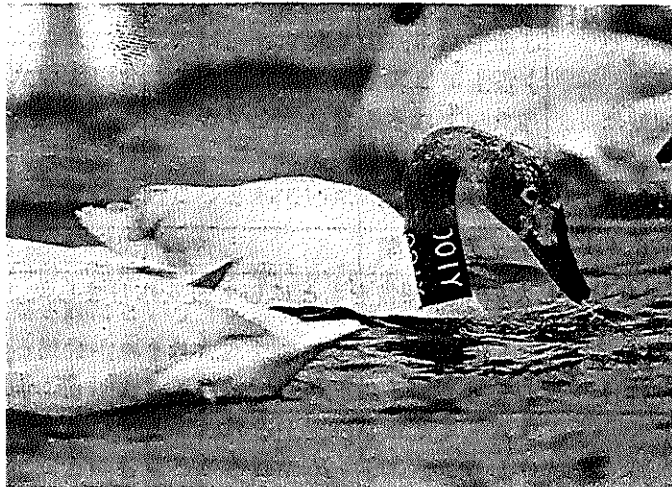

ハクチョウ類用カラーバンド(首・脚)
装着手引き (I・W・R・B)

1975. 4. 14

浜類別クッチャロ湖にて標識
放鳥されたコハクチョウ(幼)
001Y(緑)
首輪をつけた放鳥後も、毎日
なんのおびえる様子もなく餌
場にくるといふ。